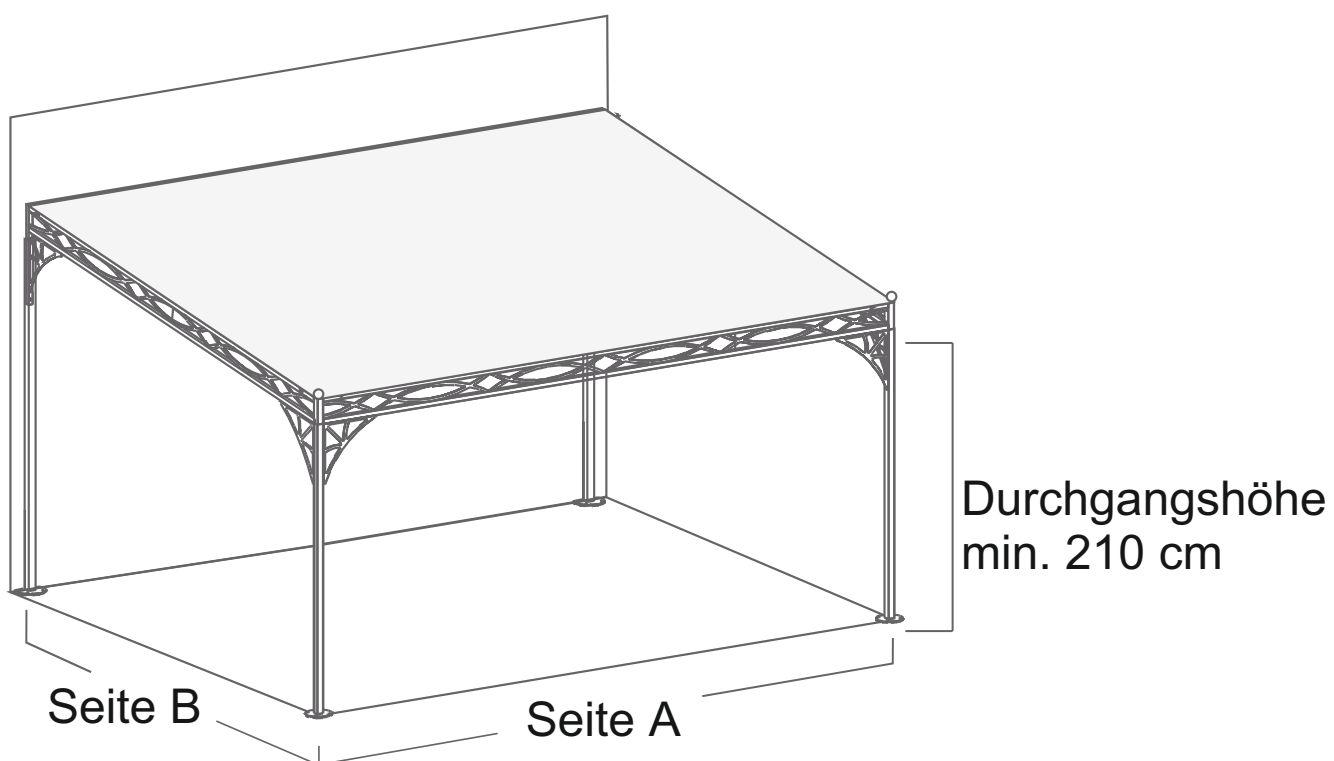

Artikel	Seite A	Seite B	Durchgangshöhe	Preis
Z123.32	300 cm	200 cm	210 cm	Fr. 4520.00
Z123.325	300 cm	250 cm	210 cm	Fr. 5040.00
Z123.33	300 cm	300 cm	210 cm	Fr. 5360.00
Z123.42	400 cm	200 cm	210 cm	Fr. 5110.00
Z123.425	400 cm	250 cm	210 cm	Fr. 5540.00
Z123.43	400 cm	300 cm	210 cm	Fr. 5680.00
Z123.435	400 cm	350 cm	210 cm	Fr. 6200.00
Z123.44	400 cm	400 cm	210 cm	Fr. 6620.00
Z123.52	500 cm	200 cm	210 cm	Fr. 5920.00
Z123.525	500 cm	250 cm	210 cm	Fr. 6820.00
Z123.53	500 cm	300 cm	210 cm	Fr. 7450.00
Z123.535	500 cm	350 cm	210 cm	Fr. 8070.00
Z123.54	500 cm	400 cm	210 cm	Fr. 8520.00

Höhenangaben und Details

B	H	H1
200 cm	50 cm	90 cm
250 cm	58 cm	90 cm
300 cm	65 cm	90 cm
350 cm	73 cm	90 cm
400 cm	80 cm	90 cm

Eckverzierungen

Fussplatte vorne (rund) / hinten (Halbkreis)

Montagematerial

Für die Montage wird empfohlen, den Pavillon Wetterfest in ein Fundament zu fixieren. Die vordere Fussplatte benötigt 4 Stück und die hinten 5 Stück Ankerschrauben. Total 18 Stück.