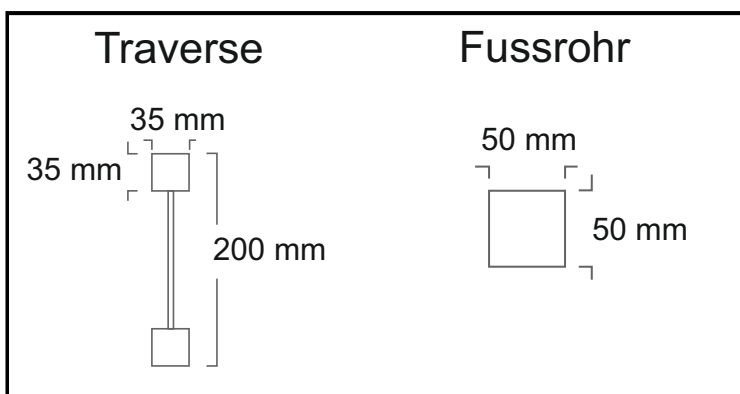

Artikel	Seite A	Seite B	Durchgangshöhe	Preis
Z123.32	300 cm	200 cm	210 cm	Fr. 4520.00
Z123.325	300 cm	250 cm	210 cm	Fr. 5040.00
Z123.33	300 cm	300 cm	210 cm	Fr. 5360.00
Z123.42	400 cm	200 cm	210 cm	Fr. 5110.00
Z123.425	400 cm	250 cm	210 cm	Fr. 5540.00
Z123.43	400 cm	300 cm	210 cm	Fr. 5680.00
Z123.435	400 cm	350 cm	210 cm	Fr. 6200.00
Z123.44	400 cm	400 cm	210 cm	Fr. 6620.00
Z123.52	500 cm	200 cm	210 cm	Fr. 5920.00
Z123.525	500 cm	250 cm	210 cm	Fr. 6820.00
Z123.53	500 cm	300 cm	210 cm	Fr. 7450.00
Z123.535	500 cm	350 cm	210 cm	Fr. 8070.00
Z123.54	500 cm	400 cm	210 cm	Fr. 8520.00

Höhenangaben und Details

B	H	H1
200 cm	50 cm	90 cm
250 cm	58 cm	90 cm
300 cm	65 cm	90 cm
350 cm	73 cm	90 cm
400 cm	80 cm	90 cm

Eckverzierungen

Fussplatte vorne (rund) / hinten (Halbkreis)

Montagematerial

Für die Montage wird empfohlen, den Pavillon Wetterfest in ein Fundament zu fixieren. Die vordere Fussplatte benötigt 4 Stück und die hinten 5 Stück Ankerschrauben. Total 18 Stück.