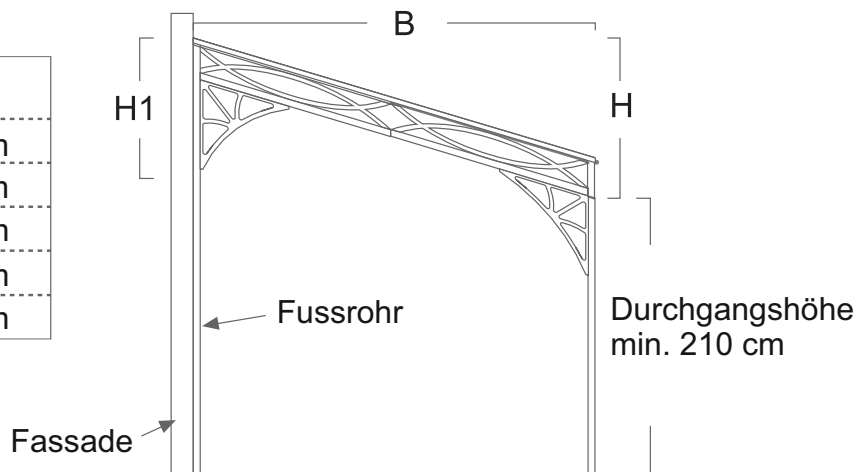

Artikel	Seite A	Seite B	Durchgangshöhe	Preis
Z123.32	300 cm	200 cm	210 cm	Fr. 4520.00
Z123.325	300 cm	250 cm	210 cm	Fr. 5040.00
Z123.33	300 cm	300 cm	210 cm	Fr. 5360.00
Z123.42	400 cm	200 cm	210 cm	Fr. 5110.00
Z123.425	400 cm	250 cm	210 cm	Fr. 5540.00
Z123.43	400 cm	300 cm	210 cm	Fr. 5680.00
Z123.435	400 cm	350 cm	210 cm	Fr. 6200.00
Z123.44	400 cm	400 cm	210 cm	Fr. 6620.00
Z123.52	500 cm	200 cm	210 cm	Fr. 5920.00
Z123.525	500 cm	250 cm	210 cm	Fr. 6820.00
Z123.53	500 cm	300 cm	210 cm	Fr. 7450.00
Z123.535	500 cm	350 cm	210 cm	Fr. 8070.00
Z123.54	500 cm	400 cm	210 cm	Fr. 8520.00

Höhenangaben und Details

B	H	H1
200 cm	50 cm	90 cm
250 cm	58 cm	90 cm
300 cm	65 cm	90 cm
350 cm	73 cm	90 cm
400 cm	80 cm	90 cm

Eckverzierungen

Fussplatte vorne (rund) / hinten (Halbkreis)

Montagematerial

Für die Montage wird empfohlen, den Pavillon Wetterfest in ein Fundament zu fixieren. Die vordere Fussplatte benötigt 4 Stück und die hinten 5 Stück Ankerschrauben. Total 18 Stück.